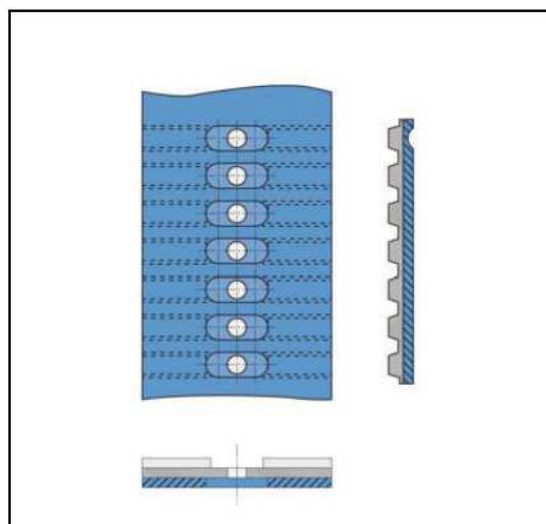

Pasy zębate z PU, Silikon do maszyn pakujących Aquarius

Bosch, CFS

Type	Rodzaj pokrycia pasa	Długość pasa mm	Szerokość pasa mm	Grubość pasa mm
A	PU Żółte	920	50	7,5
A	Silikon niebieski	920	50	7,5
B	PU Żółte	920	50	7,5
B	Silikon niebieski	920	50	7,5
C	PU Żółte	920	50	7,5
C	Silikon niebieski	920	50	7,5

Typ A: 92 otwory z rowkiem

Typ B: 46 otworów z rowkiem, lewy

Typ C: 46 otworów z rowkiem, prawy