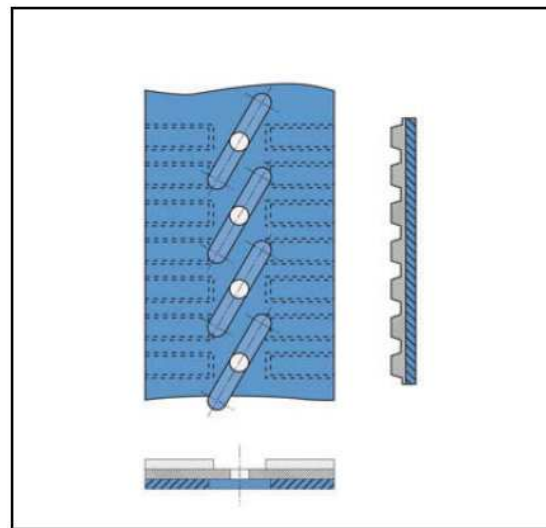

Pasy zębate z PU, Silikon do maszyn pakujących Aquarius

Bosch, CFS

Type	Rodzaj pokrycia pasa	Długość pasa mm	Szerokość pasa mm	Grubość pasa mm
A	PU Żółte	920	50	7,5
A	Silikon niebieski	920	50	7,5
B	PU Żółte	920	50	7,5
B	Silikon niebieski	920	50	7,5
C	PU Żółte	920	50	7,5
C	Silikon niebieski	920	50	7,5

Typ A: 92 otwory z rowkiem

Typ B: 46 otworów z rowkiem, lewy

Typ C: 46 otworów z rowkiem, prawy