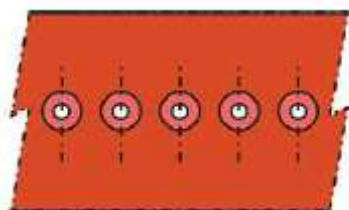

Pasy zębate z linatexem do maszyn pakujących Rovema

Type	Rovema Nr	Długość pasa mm	Szerokość mm	Grubość pasa mm
1	1153402	630	50	9,0
2	1133420	630	50	9,0
3	1261663	630	30	9,0
4	1132329	630	29	10,8
5	1152632	630	50	10,8
6	1006425	630	50	10,8
7	1006433	630	100	10,8

42 otwory z rowkiem ułożone centralnie na pasie zębatym