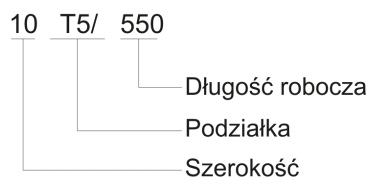

## Pasy zębate PU typu: T5 z rękawa

Typ	T mm	H <sub>t</sub> mm	H <sub>s</sub> mm	S mm	β
T5	5,0	1,20	2,20	2,65	40 <sup>0</sup>

Oznaczenie artykułu	Długość mm	Liczba zębów
T5/ 150	150,0	30
T5/ 165	165,0	33
T5/ 180	180,0	36
T5/ 185	185,0	37
T5/ 200	200,0	40
T5/ 210	210,0	42
T5/ 215	215,0	43
T5/ 220	220,0	44
T5/ 225	225,0	45
T5/ 245	245,0	49
T5/ 250	250,0	50
T5/ 255	255,0	51
T5/ 260	260,0	52
T5/ 270	270,0	54
T5/ 275	275,0	55
T5/ 280	280,0	56
T5/ 295	295,0	59
T5/ 300	300,0	60
T5/ 305	305,0	61
T5/ 315	315,0	63
T5/ 330	330,0	66
T5/ 340	340,0	68
T5/ 350	350,0	70
T5/ 355	355,0	71
T5/ 360	360,0	72
T5/ 365	365,0	73
T5/ 375	375,0	75
T5/ 390	390,0	78
T5/ 400	400,0	80
T5/ 410	410,0	82
T5/ 420	420,0	84
T5/ 425	425,0	85
T5/ 440	440,0	88
T5/ 445	445,0	89
T5/ 450	450,0	90
T5/ 455	455,0	91
T5/ 460	460,0	92
T5/ 475	475,0	95
T5/ 480	480,0	96
T5/ 500	500,0	100
T5/ 510	510,0	102
T5/ 525	525,0	105
T5/ 545	545,0	109

*Dostępne w szerokościach:*

- 4 mm
- 6 mm
- 8 mm
- 10 mm
- 12 mm
- 16 mm
- 20 mm
- 25 mm
- 32 mm
- 50 mm
- 75 mm

## Pasy zębate PU typu: T5 z rękawa

Typ	T mm	H <sub>t</sub> mm	H <sub>s</sub> mm	S mm	β
T5	5,0	1,20	2,20	2,65	40°

Dostępne w szerokościach:

- 4 mm
- 6 mm
- 8 mm
- 10 mm
- 12 mm
- 16 mm
- 20 mm
- 25 mm
- 32 mm
- 50 mm
- 75 mm